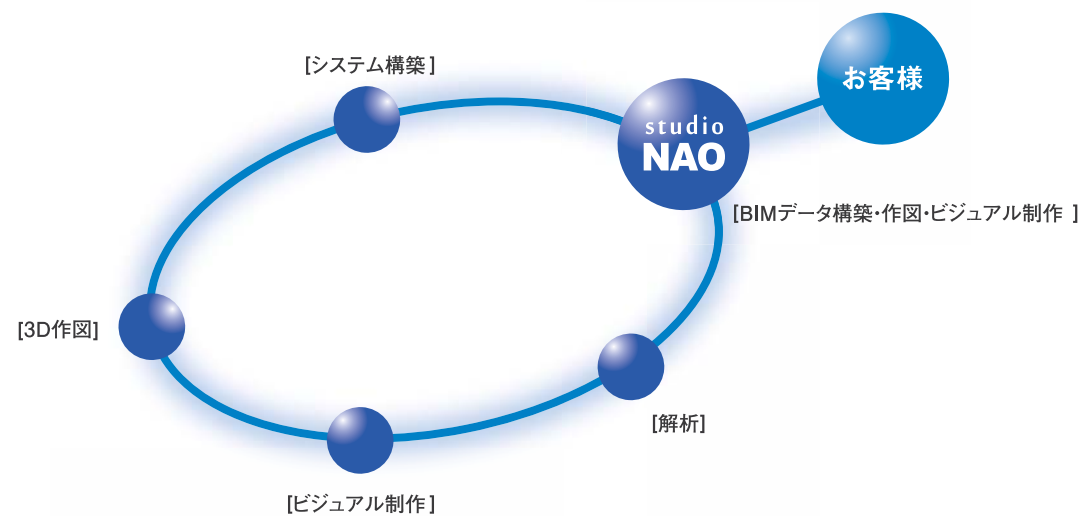

スタジオ ナオはBIMソリューションパートナーと共に
お客様のプロジェクトを全力でサポートします。

■BIMソリューションパートナー

●お問合せ・ご相談は

株式会社 スタジオ ナオ

〒530-0043 大阪市北区天満4-5-9-3F TEL:06-6948-5364 FAX:06-6948-5365

www-s-nao.co.jp

BIM solution & Visualization

studio **NAO**